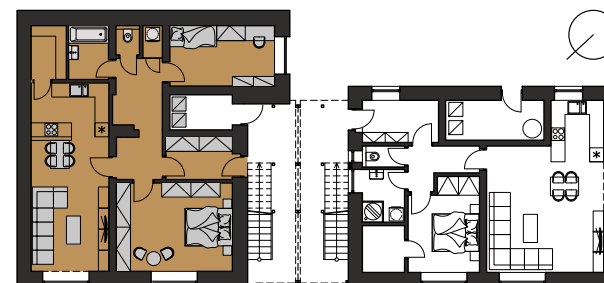

Bytová jednotka A1

3 + kk
dispozice

81,36 m²
užitná plocha

1. NP
podlaží

Označení	Účel místnosti	Plocha
A1.02	Zádveří	5,11 m ²
A1.03	Předsíň	3,53 m ²
A1.04	Chodba	7,23 m ²
A1.05	Obývací pokoj s kuchyní	26,69 m ²
A1.06	Ložnice	18,66 m ²
A1.07	Spíž	3,45 m ²
A1.08	Koupelna	3,91 m ²
A1.09	WC	1,25 m ²
A1.10	Pokoj	11,53 m ²
Užitná plocha celkem		81,36 m ²
Podlahová plocha celkem		88,21 m ²

Umístění na podlaží