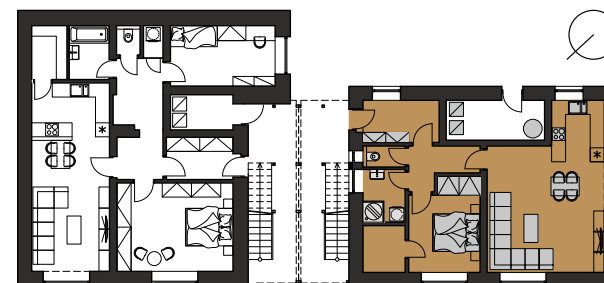

Bytová jednotka B1

2 + kk
dispozice

62,41 m²
užitná plocha

1. NP
podlaží

Označení	Účel místnosti	Plocha
B1.02	Zádveří	5,85 m ²
B1.03	Chodba	4,39 m ²
B1.04	Obývací pokoj s kuchyní	31,39 m ²
B1.05	Ložnice	11,51 m ²
B1.06	Šatna	3,60 m ²
B1.07	Koupelna	4,05 m ²
B1.08	WC	1,62 m ²
	Zahrada	82,00 m ²
	Užitná plocha celkem	62,41 m²
	Podlahová plocha celkem	66,35 m²

Umístění na podlaží