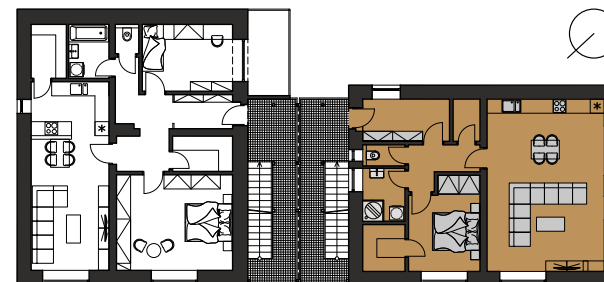

Bytová jednotka B2

2 + kk
dispozice

71,66 m²
užitná plocha

2. NP
podlaží

Označení	Účel místnosti	Plocha
B2.01	Zádvěří	6,66 m ²
B2.02	Chodba	4,44 m ²
B2.03	Spíž	3,10 m ²
B2.04	Obývací pokoj s kuchyní	36,75 m ²
B2.05	Ložnice	11,44 m ²
B2.06	Šatna	3,60 m ²
B2.07	Koupelna	4,05 m ²
B2.08	WC	1,62 m ²
Užitná plocha celkem		71,66 m ²
Podlahová plocha celkem		75,71 m ²

Umístění na podlaží